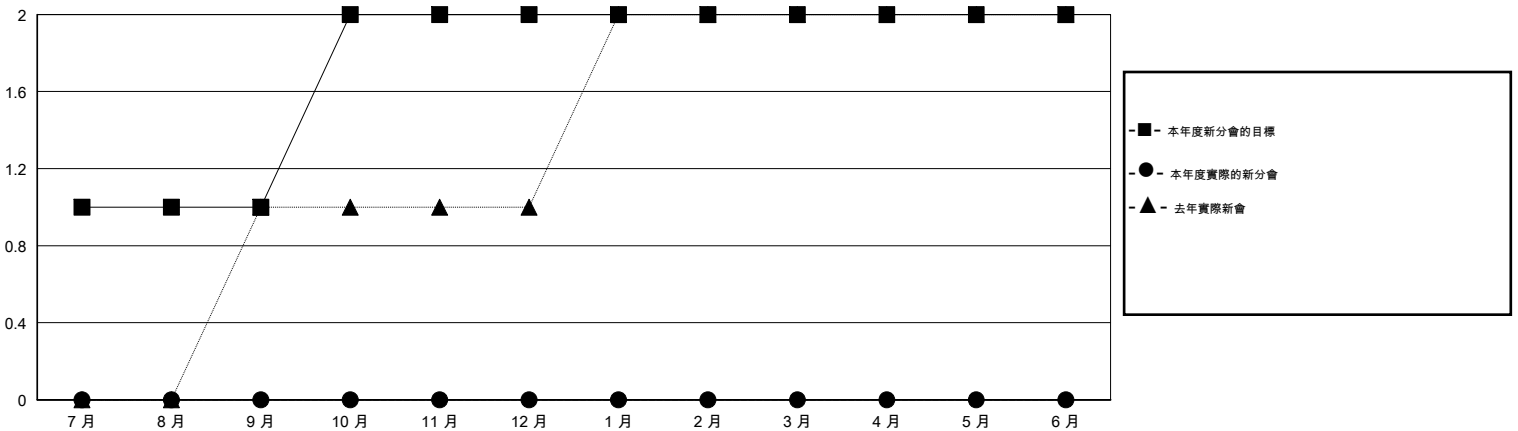

位會員@每位須繳				
成果 2015-2016				
季	新會員目標	增加的授證/新會員	退會人數	淨增/減
7月/8月/9月	-118	152	161	-9
10月/11月/12月	232	0	0	0
1月/2月/3月	100	0	0	0
4月/5月/6月	20	0	0	0

目標與實際新會累積

目標和實際會員累積

已取消的分會: 1

32 CLUBS OF 84 增添1位或以上的新會員

性別分佈

男 2,823 (78.79%)
女 760 (21.21%)