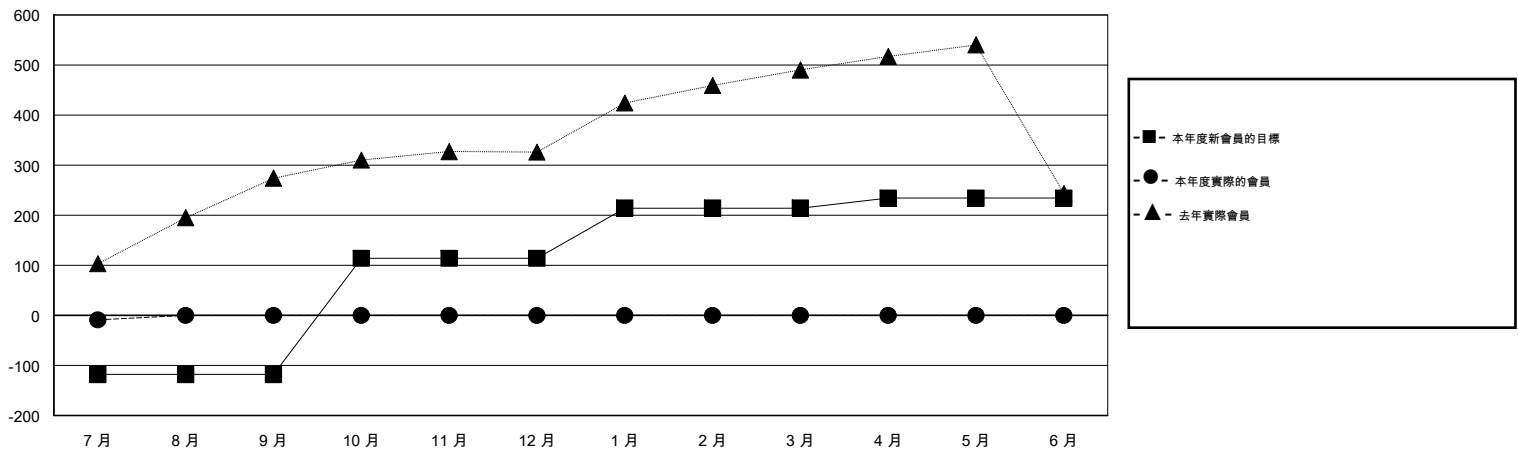

MONTHLY MEMBERSHIP PROGRESS REPORT

District 300C3

Results as of: 7/31/2015

GMT: PEI-JEN CHEN

地點 REP OF CHINA

GMT憲章區 5

分會				
成果 2015-2016				
季	新分會目標	新會	會員流失的分會	淨增/減
7月/8月/9月	1	0	1	-1
10月/11月/12月	1	0	0	0
1月/2月/3月	0	0	0	0
4月/5月/6月	0	0	0	0

位會員@每位須繳				
成果 2015-2016				
季	新會員目標	增加的授證/新會員	退會人數	淨增/減
7月/8月/9月	-118	152	161	-9
10月/11月/12月	232	0	0	0
1月/2月/3月	100	0	0	0
4月/5月/6月	20	0	0	0

目標與實際新會累積

目標和實際會員累積

已取消的分會: 1

32 CLUBS OF 84 增添1位或以上的新會員

性別分佈

男 2,823 (78.79%)
女 760 (21.21%)